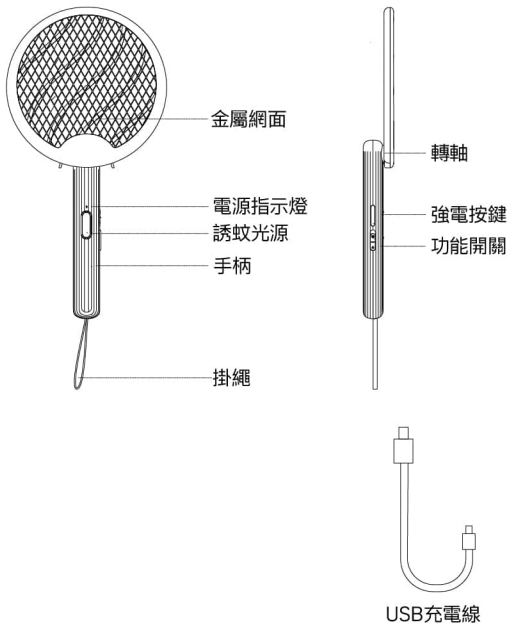

服務電話 08-777-2633

將由專人為您解答商品問題，或為您安排取件維修流程

取件維修由快遞公司運送，為確保運送安全、保護您的商品，請以合適紙盒包裝妥當，再交付收件人員。

總公司：91344屏東縣萬丹鄉聖賢路796巷166號2-1
大家源商標即是責任，大家源家電用心生活好精采

PREMIER QUALITY
大家源

TCY-612002
兩用折疊電蚊拍

使用說明書

家庭用

使用說明

● 手柄操作

A: 根據圖A示意圖方向, 手握手柄順時針方向旋轉, 即可展開電蚊拍進行使用。

B: 根據圖B示意圖方向, 手握手柄逆時針方向旋轉, 即可收納電蚊拍。

● 功能開關介紹

- ◆圖A為一檔, 此時關閉產品滅蚊功能。
- ◆圖B為二檔, 即常規滅蚊, 將功能開關撥到“—”位置, 握緊手柄即可開啟控制開關, 指示燈亮起, 內層網面上有高壓電(請勿接觸)。此時揮動電蚊拍, 使網面觸及蚊蟲, 蚊蟲立即被電擊致死。鬆開控制開關, 工作指示燈熄滅, 網面斷電此時仍有餘電存在, 請勿立即觸摸金屬網, 等一段時間讓電釋放完畢。
- ◆圖C為三檔, 即滅誘蚊模式, 可將電蚊拍手柄逆時針旋轉180度立於桌面, 並放置於小孩難以觸及的地方, 將功能開關撥到頂部(如圖)位置, 工作指示燈及紫光燈亮起, 此時金屬網面上有高壓電(請勿接觸)開啟自動滅蚊模式, 同時可連接USB線供電。