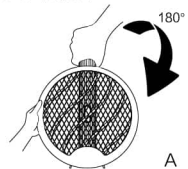

使用說明

● 手柄操作

A: 根據圖A示意圖方向, 手握手柄順時針方向旋轉, 即可展開電蚊拍進行使用。

B: 根據圖B示意圖方向, 手握手柄逆時針方向旋轉, 即可收納電蚊拍。

● 功能開關介紹

- ◆圖A為一檔, 此時關閉產品滅蚊功能。
- ◆圖B為二檔, 即常規滅蚊, 將功能開關撥到“—”位置, 握緊手柄即可開啟控制開關, 指示燈亮起, 內層網面上有高壓電(請勿接觸)。此時揮動電蚊拍, 使網面觸及蚊蟲, 蚊蟲立即被電擊致死。鬆開控制開關, 工作指示燈熄滅, 網面斷電此時仍有餘電存在, 請勿立即觸摸金屬網, 等一段時間讓電釋放完畢。
- ◆圖C為三檔, 即滅誘蚊模式, 可將電蚊拍手柄逆時針旋轉180度立於桌面, 並放置於小孩難以觸及的地方, 將功能開關撥到頂部(如圖)位置, 工作指示燈及紫光燈亮起, 此時金屬網面上有高壓電(請勿接觸)開啟自動滅蚊模式, 同時可連接USB線供電。